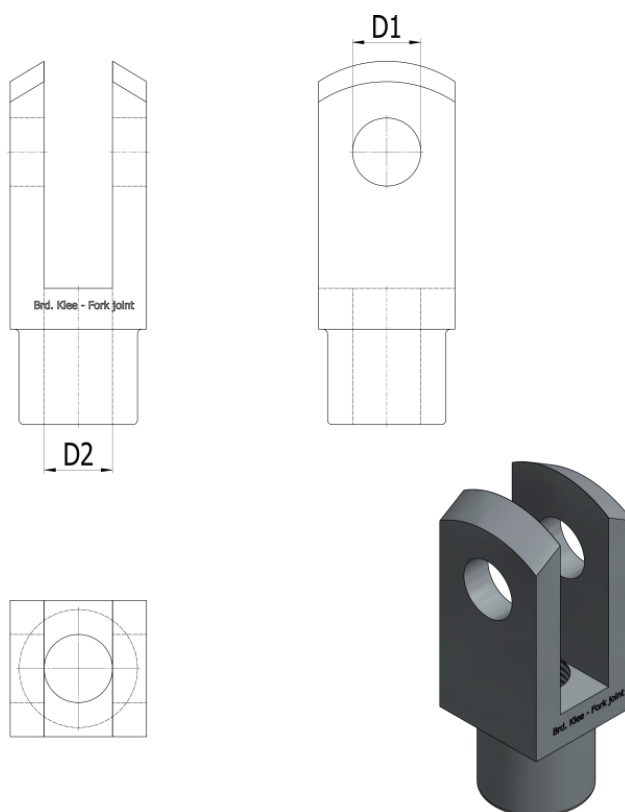

Varenummer: 580053163215  
Beskrivelse: Gaffelstykke  
G 16x32 M16x1,5

## Mål

D1 = 16

D2 = M16x1,5